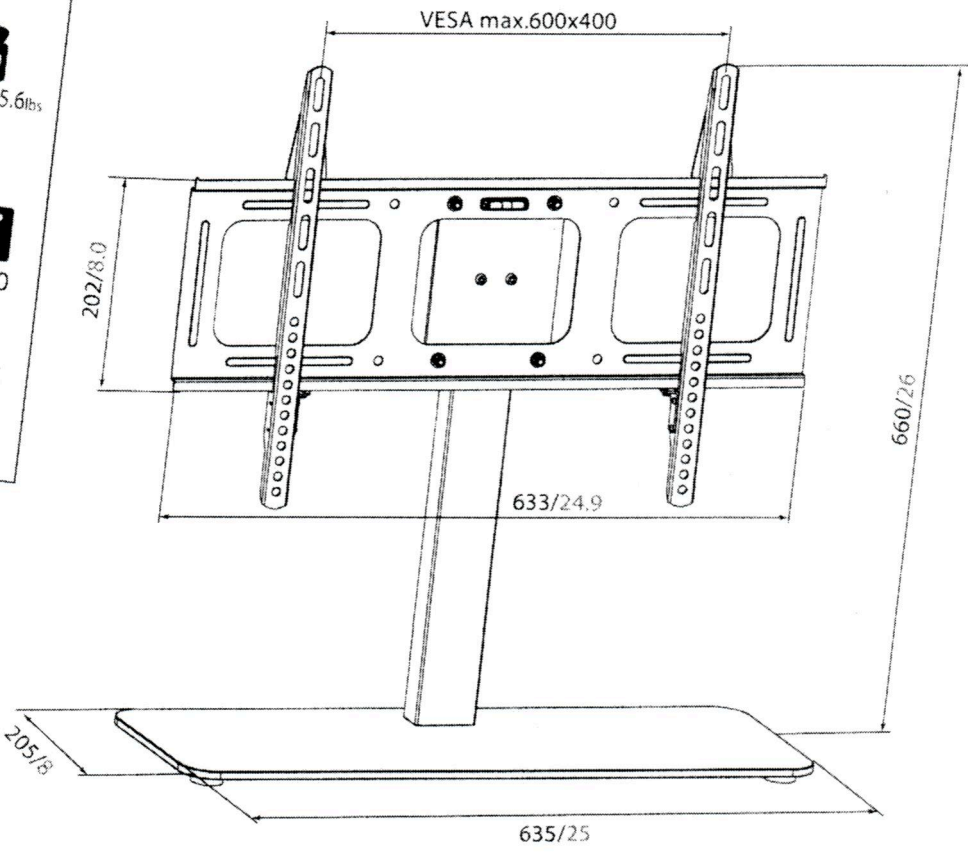

32" - 65"

Load

 48kgs/105.6lbs

VESA

 600x400

 ±2°

mm/inch